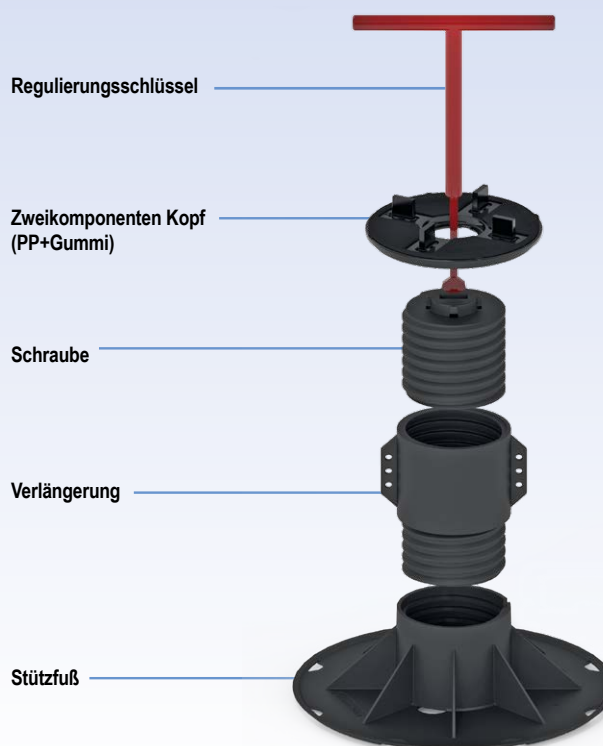

Zubehörprodukte:

Stelzlagerverlängerung SBP
für zusätzlich 101,8 mm Höhe,
passend für Stelzlager SB Plus
fix und SB Plus nivellierend

Fugenkreuze
verschiedene Ausführungen

Einstellschlüssel
für Stelzlager SBP

Erweiterung Star T
für zusätzlich 5 mm Höhe,
passend für Stelzlager Star T

Stelzlager Star T
Verstellbereich 10 / 15 mm,
einstellbar mit Einstellschlüssel

Stelzlager Rubber
in den Ausführungen 6 mm
und 10 mm

Stelzlager für unterschiedliche Nutzungen

Stelzlager für die Nutzung bei Alu- und Holz-Unterkonstruktion

- Kopf, Oberteil mit Gummi für Anti-Lärm- und Abrutschschutz
- Millimetergenaue Einstellung ab 27 mm
- Millimetergenaue Einstellung durch Drehung der Basis
- Stützfuß 320 cm²
- Sicherheitsblockierung, die das ungewollte Aufschrauben verhindert
- Beständig gegen Temperaturen von -40 bis +120 °C
- Beständig gegen Witterungseinflüsse, säurehaltige Lösungen, Alterung und UV-Strahlen
- Verwendbar für alle Arten von Außenbodenbelägen
- Vollständig recycelbar

Stelzlager für die Nutzung unter Terrassenplatten

- Kopf, Oberteil mit Gummi für Anti-Lärm- und Abrutschschutz
- Abstandhalter zur einfachen Entfernung
- Millimetergenaue Einstellung ab 27 mm
- Höheneinstellung bei fertig verlegtem Boden, dank des exklusiven Regulierungsschlüssels
- Stützfuß 320 cm²
- Sicherheitsblockierung, die das ungewollte Aufschrauben verhindert
- Beständig gegen Temperaturen von -40 bis +120 °C
- Beständig gegen Witterungseinflüsse, säurehaltige Lösungen, Alterung und UV-Strahlen
- Verwendbar für alle Arten von Außenbodenbelägen
- Vollständig recycelbar