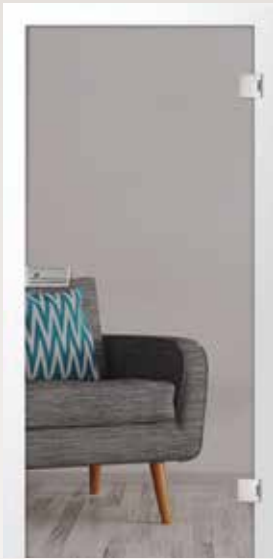

Prima[®]
Mein Zuhause

Glastüren

Drehtüren, Schiebetüren und Beschläge

Weil nur die Guten PRIMA sind!

Drehtüren

Prima float klar

Prima vollflächig klassisch mattiert

Prima Stripes
7 mm Streifenbreite,
klassisch mattiert | Motiv matt

Prima Stripes
7 mm Streifenbreite,
klassisch mattiert | Motiv klar

Prima Elina,
klassisch mattiert | Motiv matt

Prima Sarah,
klassisch mattiert | Motiv matt

Folgende Abmessungen sind erhältlich:

- 709 x 1972 mm
- 834 x 1972 mm
- 959 x 1972 mm
- 709 x 2097 mm
- 834 x 2097 mm
- 959 x 2097 mm