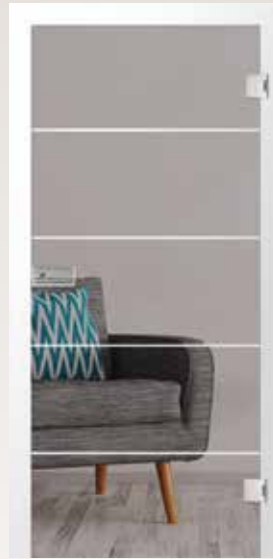

Prima[®]
Mein Zuhause

Glastüren

Drehtüren, Schiebetüren und Beschläge

Weil nur die Guten PRIMA sind!

Drehtüren

Prima float klar

Prima vollflächig klassisch mattiert

Prima Stripes
7 mm Streifenbreite,
klassisch mattiert | Motiv matt

Prima Stripes
7 mm Streifenbreite,
klassisch mattiert | Motiv klar

Prima Elina,
klassisch mattiert | Motiv matt

Prima Sarah,
klassisch mattiert | Motiv matt

Folgende Abmessungen sind erhältlich:

- 709 x 1972 mm
- 834 x 1972 mm
- 959 x 1972 mm
- 709 x 2097 mm
- 834 x 2097 mm
- 959 x 2097 mm